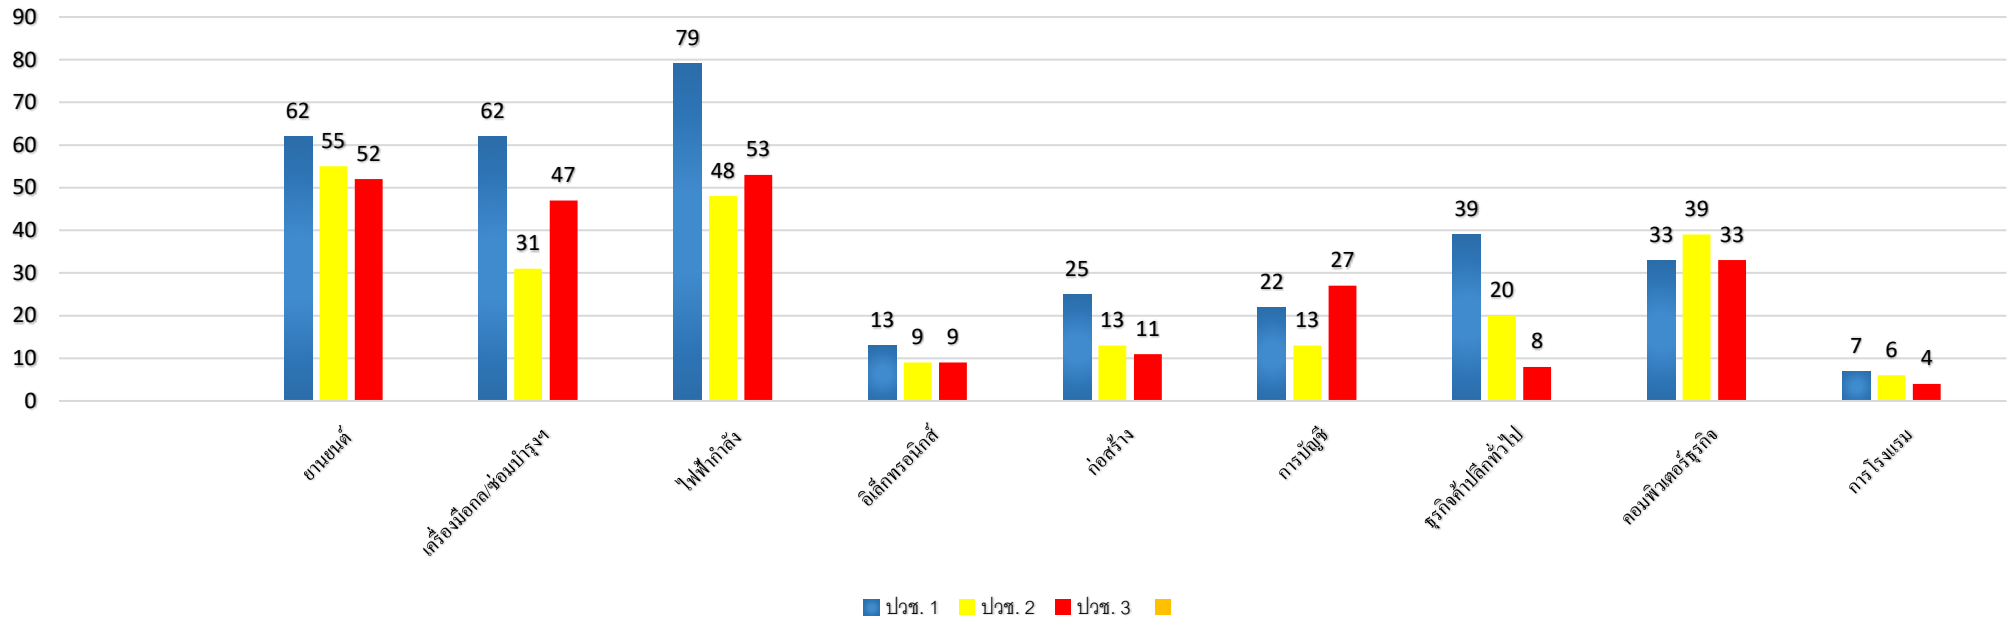

นักเรียน นักศึกษา ประจำปีการศึกษาที่ 1/2562